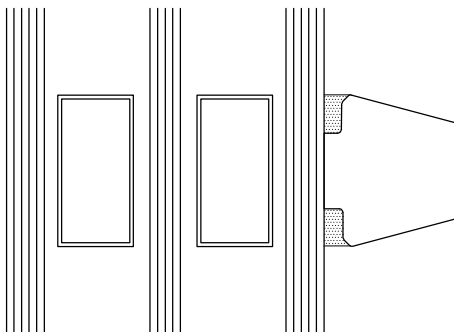

min. 10

min. 10