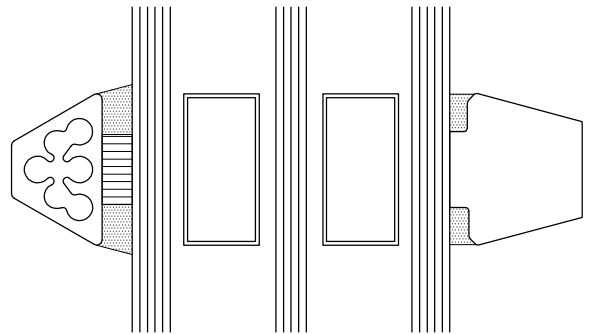

min. 10

min. 10